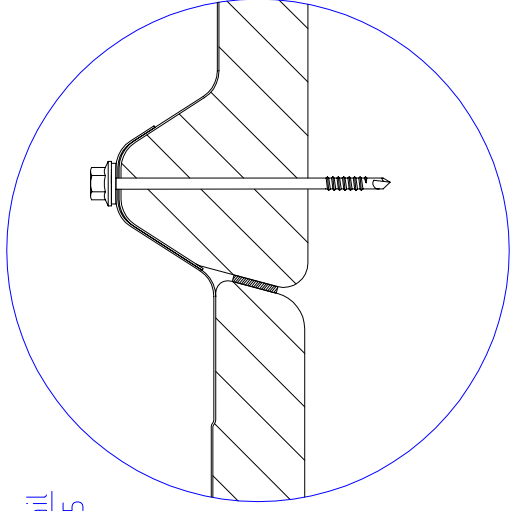

Detail  
1/2.5

Scale  
1:5

Formaat  
A4

Design : GB

Appr. : KV

Update : 09.09.2009

Rev.

JIECOPANEEL 1000\_30